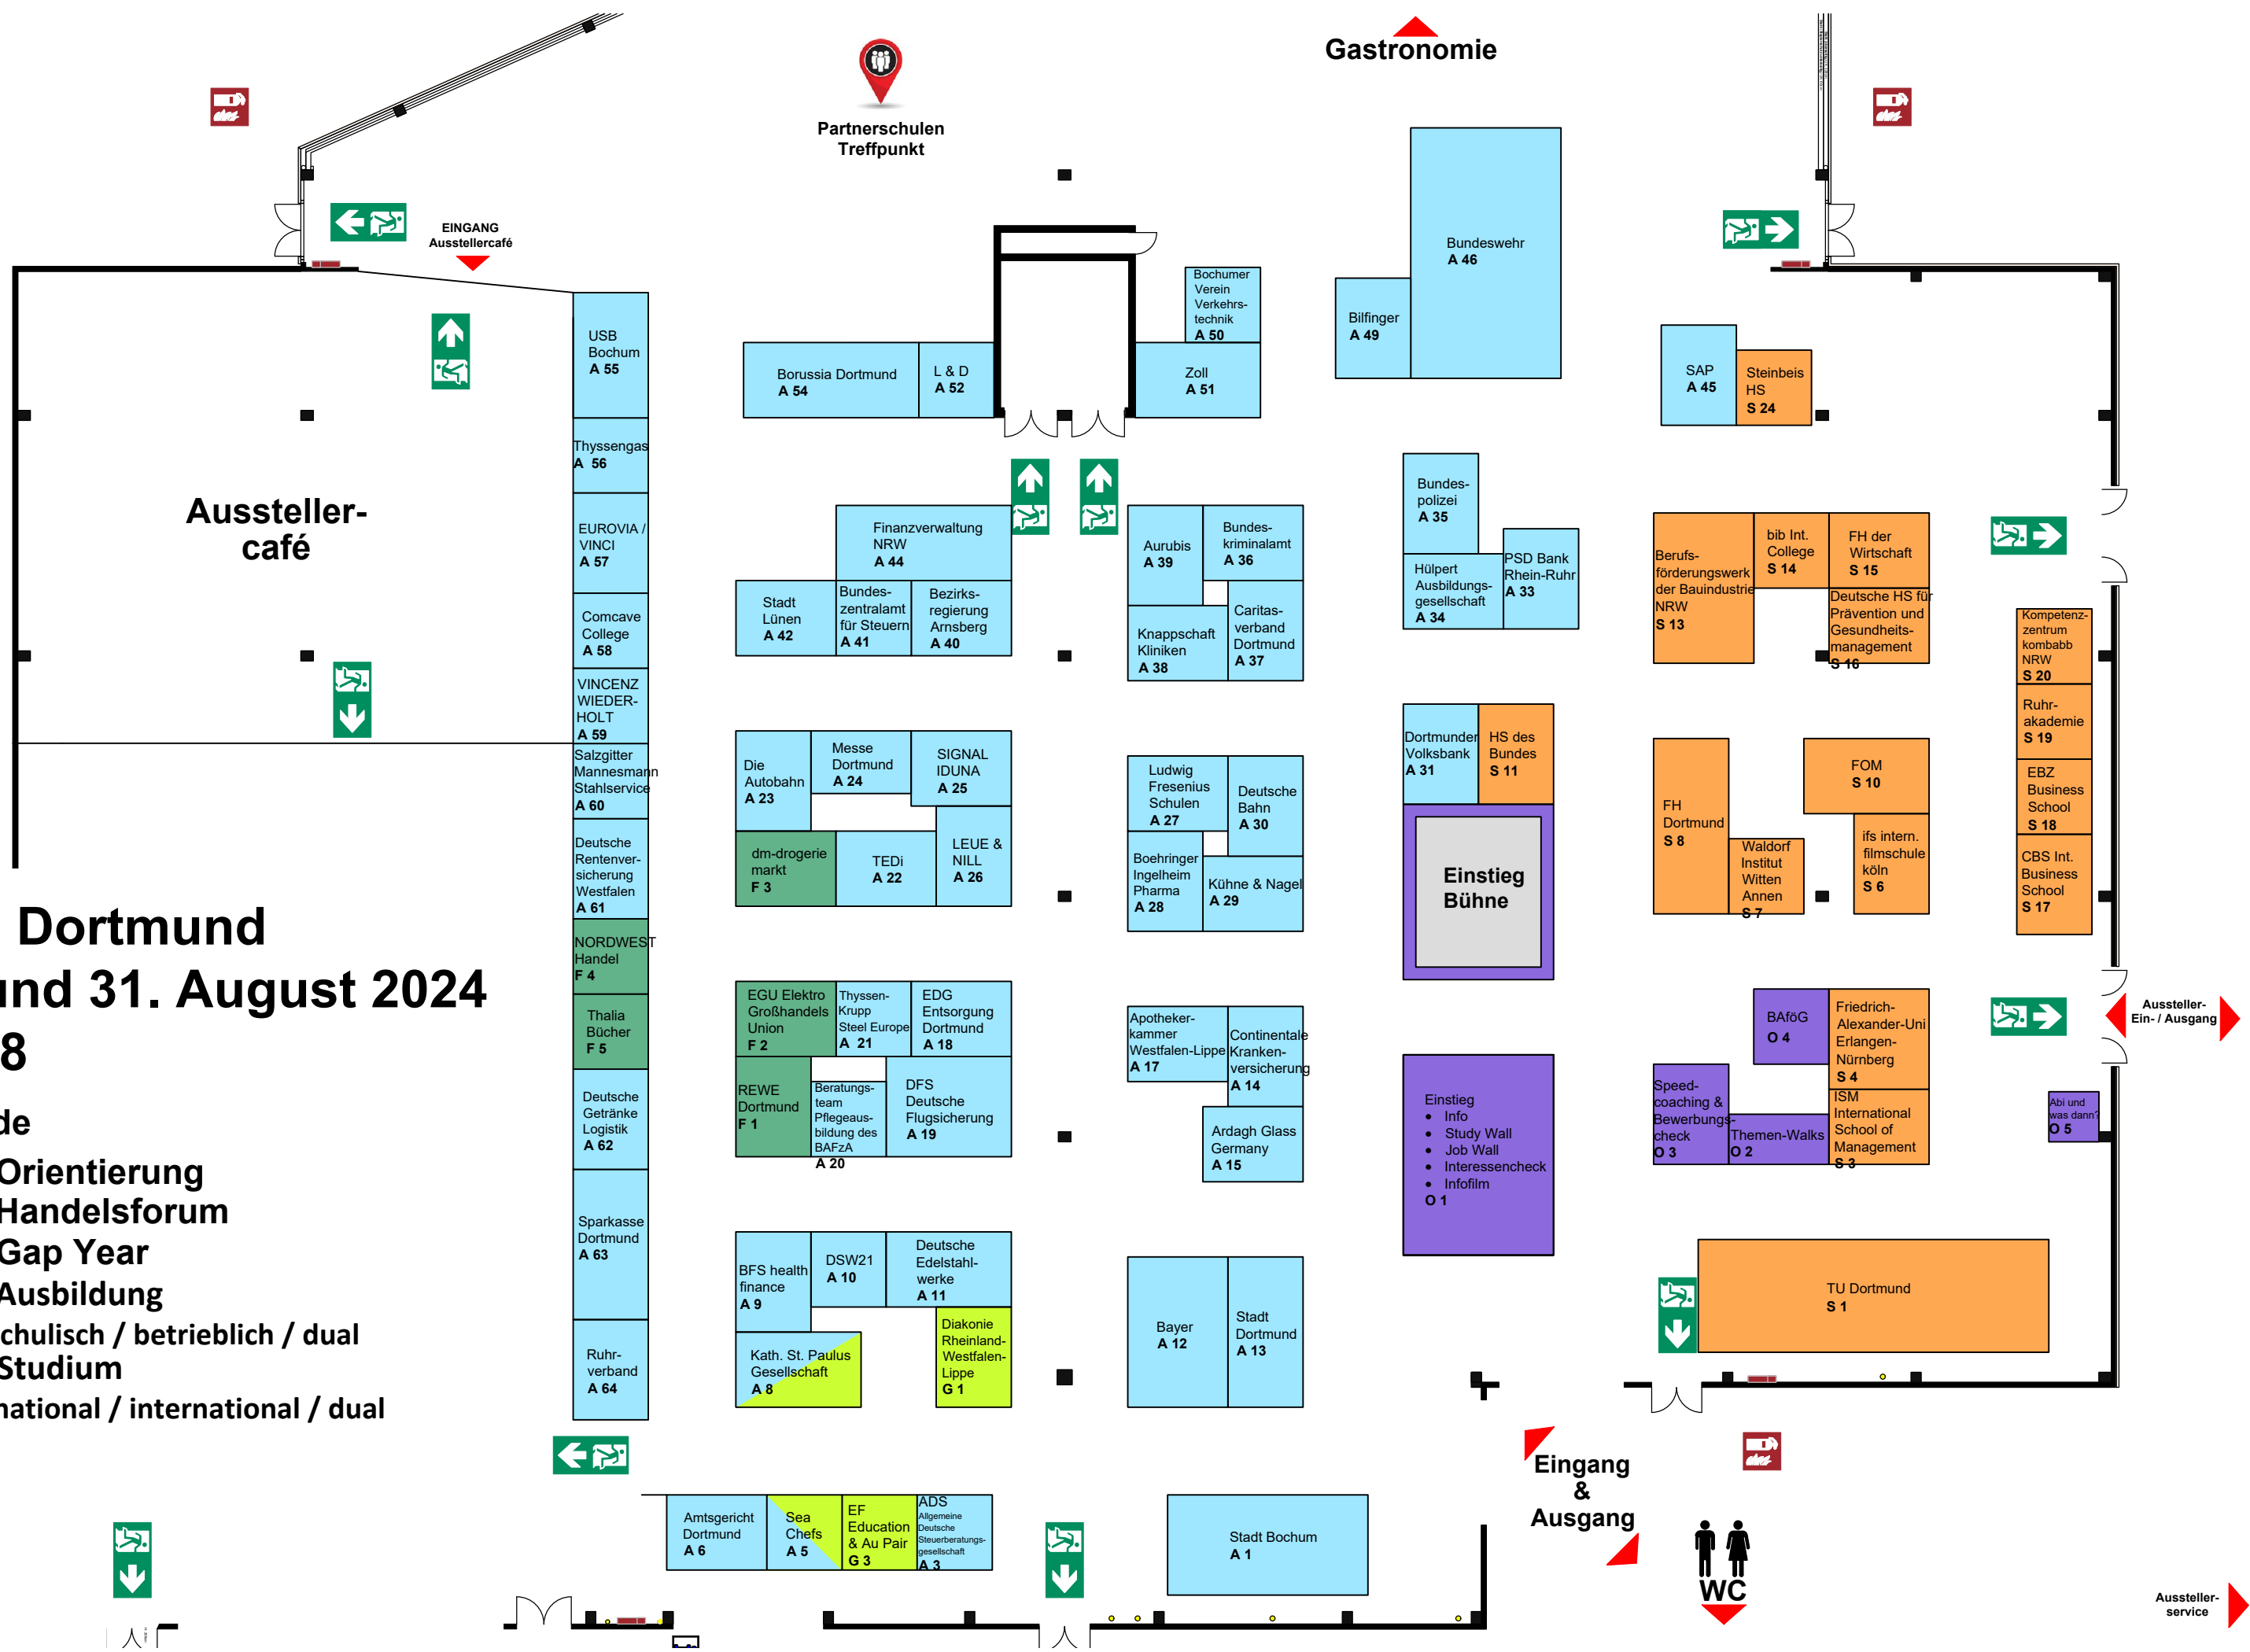

Einstieg Dortmund am 30. und 31. August 2024 in Halle 8

Legende

- = Orientierung
- = Handelsforum
- = Gap Year
- = Ausbildung
- = Studium
- schulisch / betrieblich / dual
- = Studium
- national / international / dual