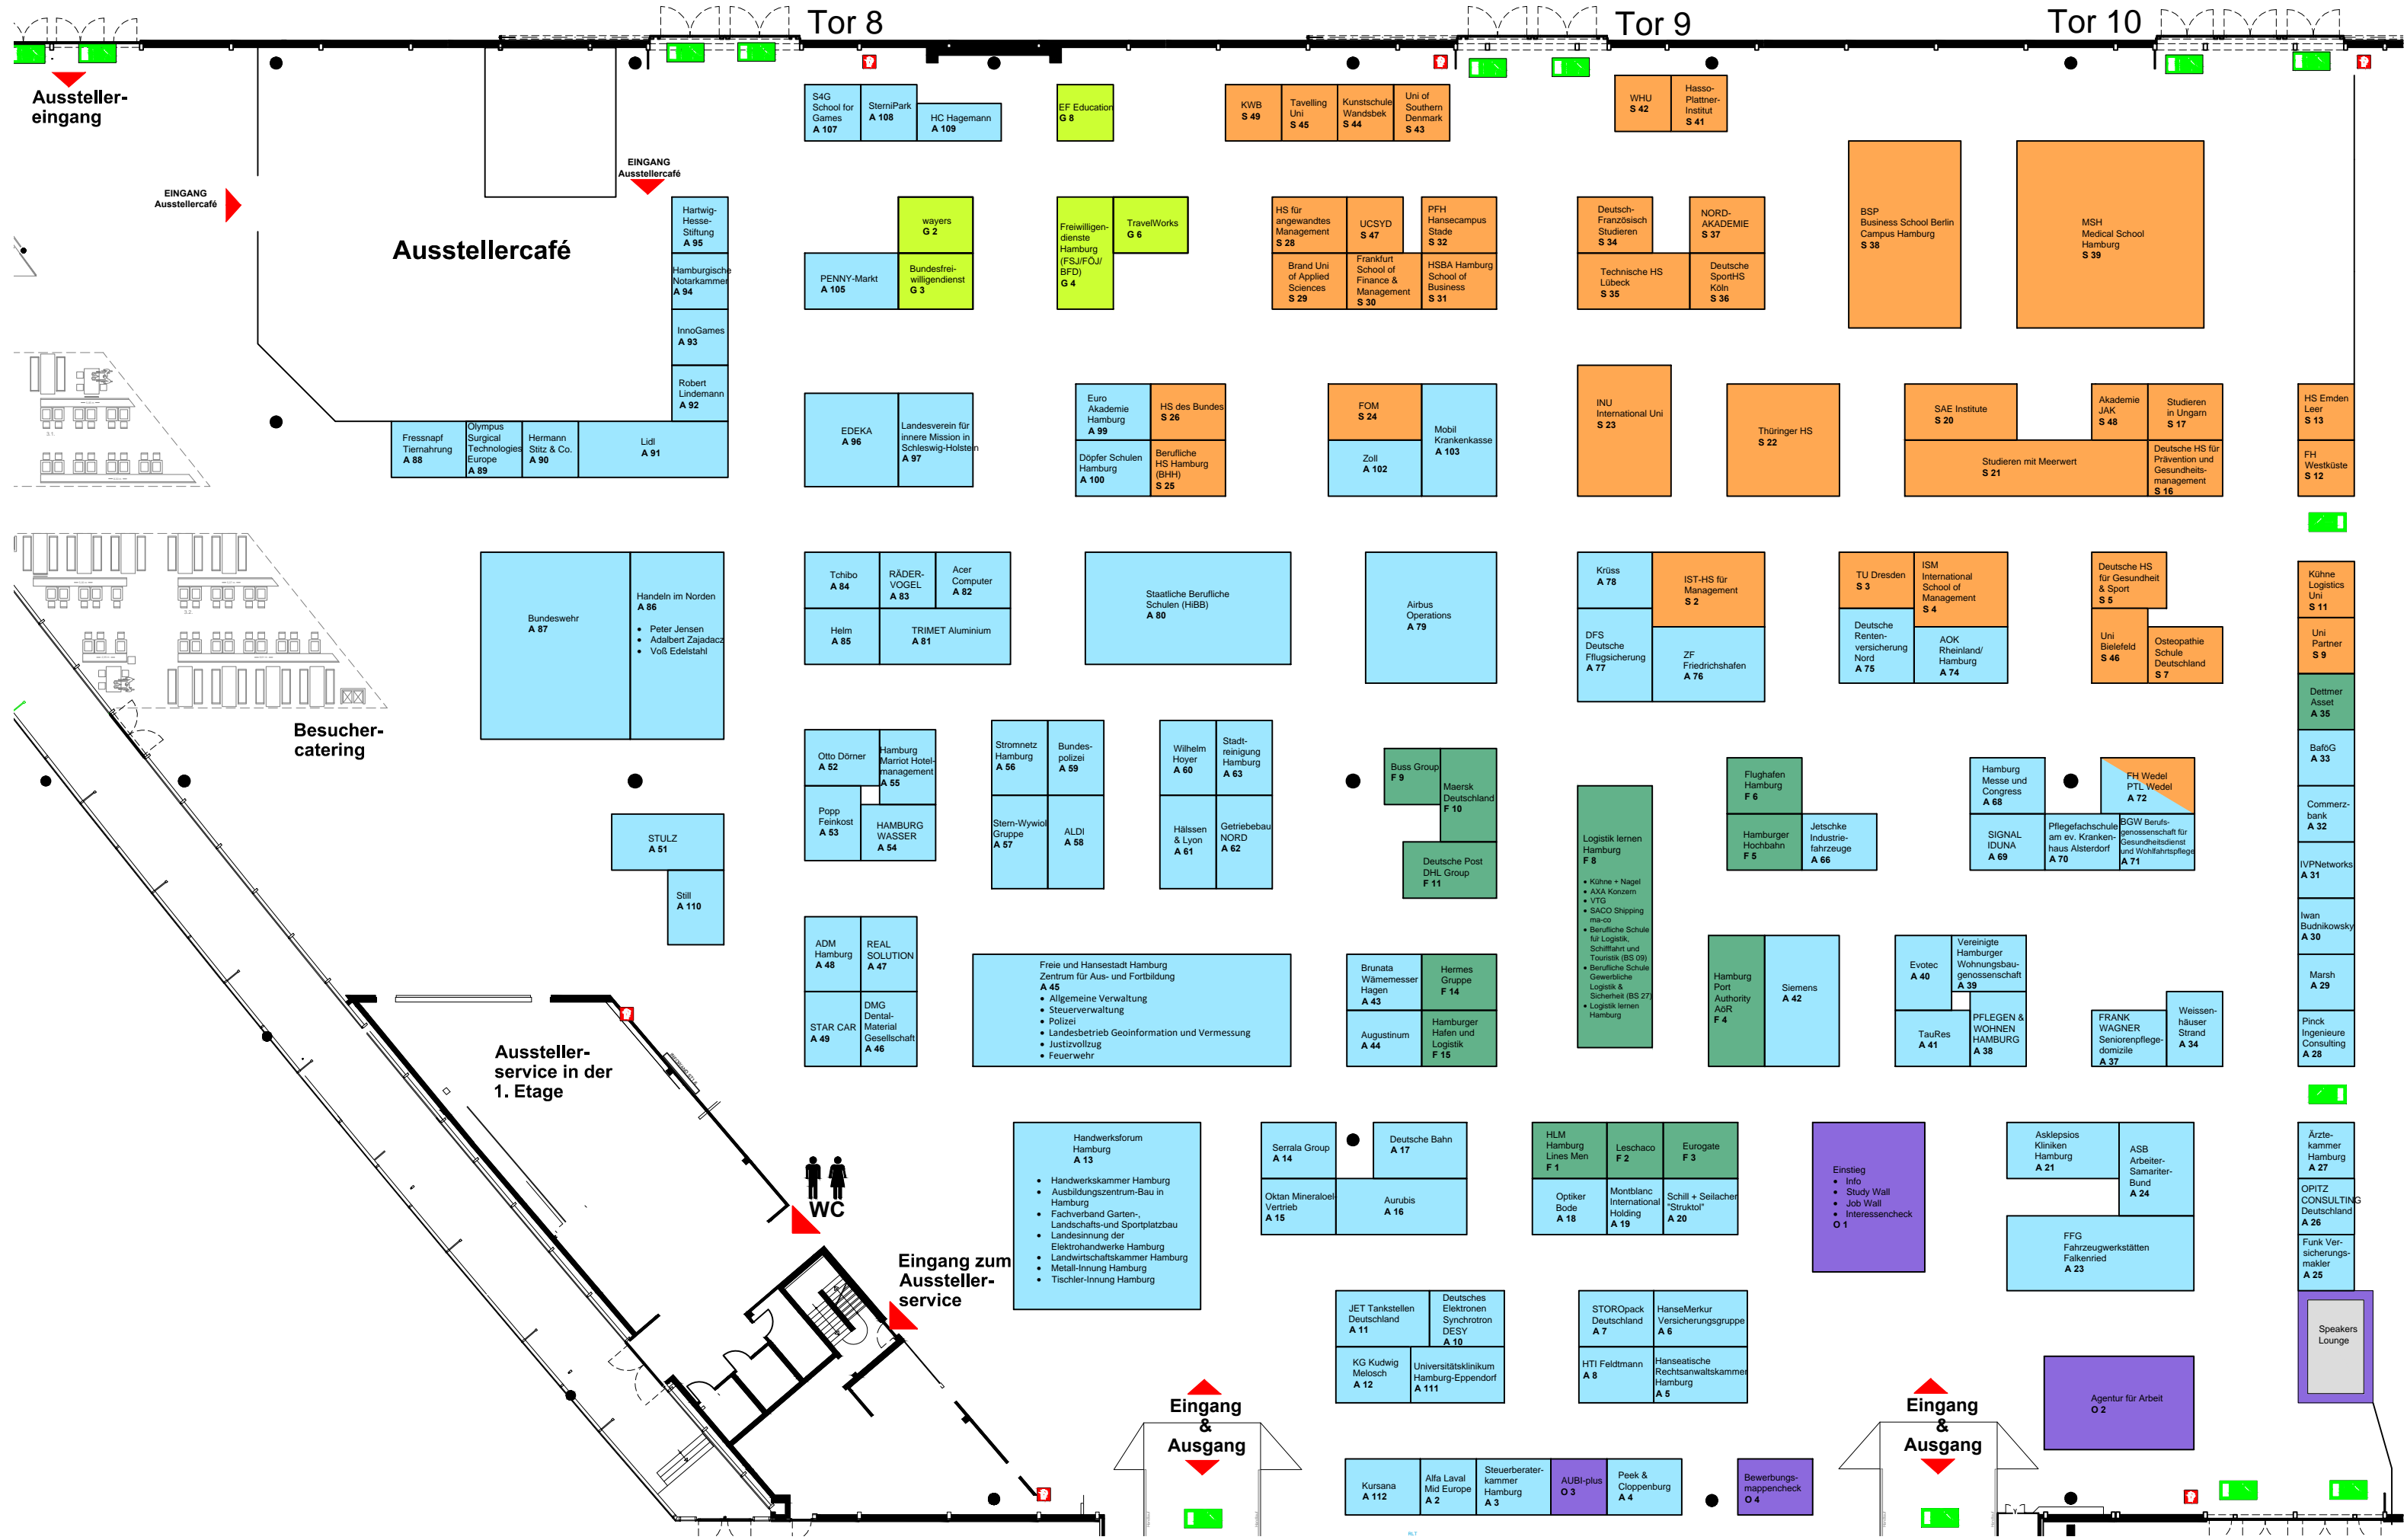

# Hallenplan zur Einstieg Hamburg am 24 + 25. Februar 2023 in Halle B 6

- = Orientierung
- = Ausbildung  
schulisch / betrieblich / dual
- = Logistikforum
- = Studium  
national / international / dual
- = Gap Year

**Aussteller-eingang**

**EINGANG Ausstellercafé**

**Ausstellercafé**

**Besucher-catering**

**Aussteller-service in der 1. Etage**

**WC**

**Eingang zum Aussteller-service**

**Eingang & Ausgang**