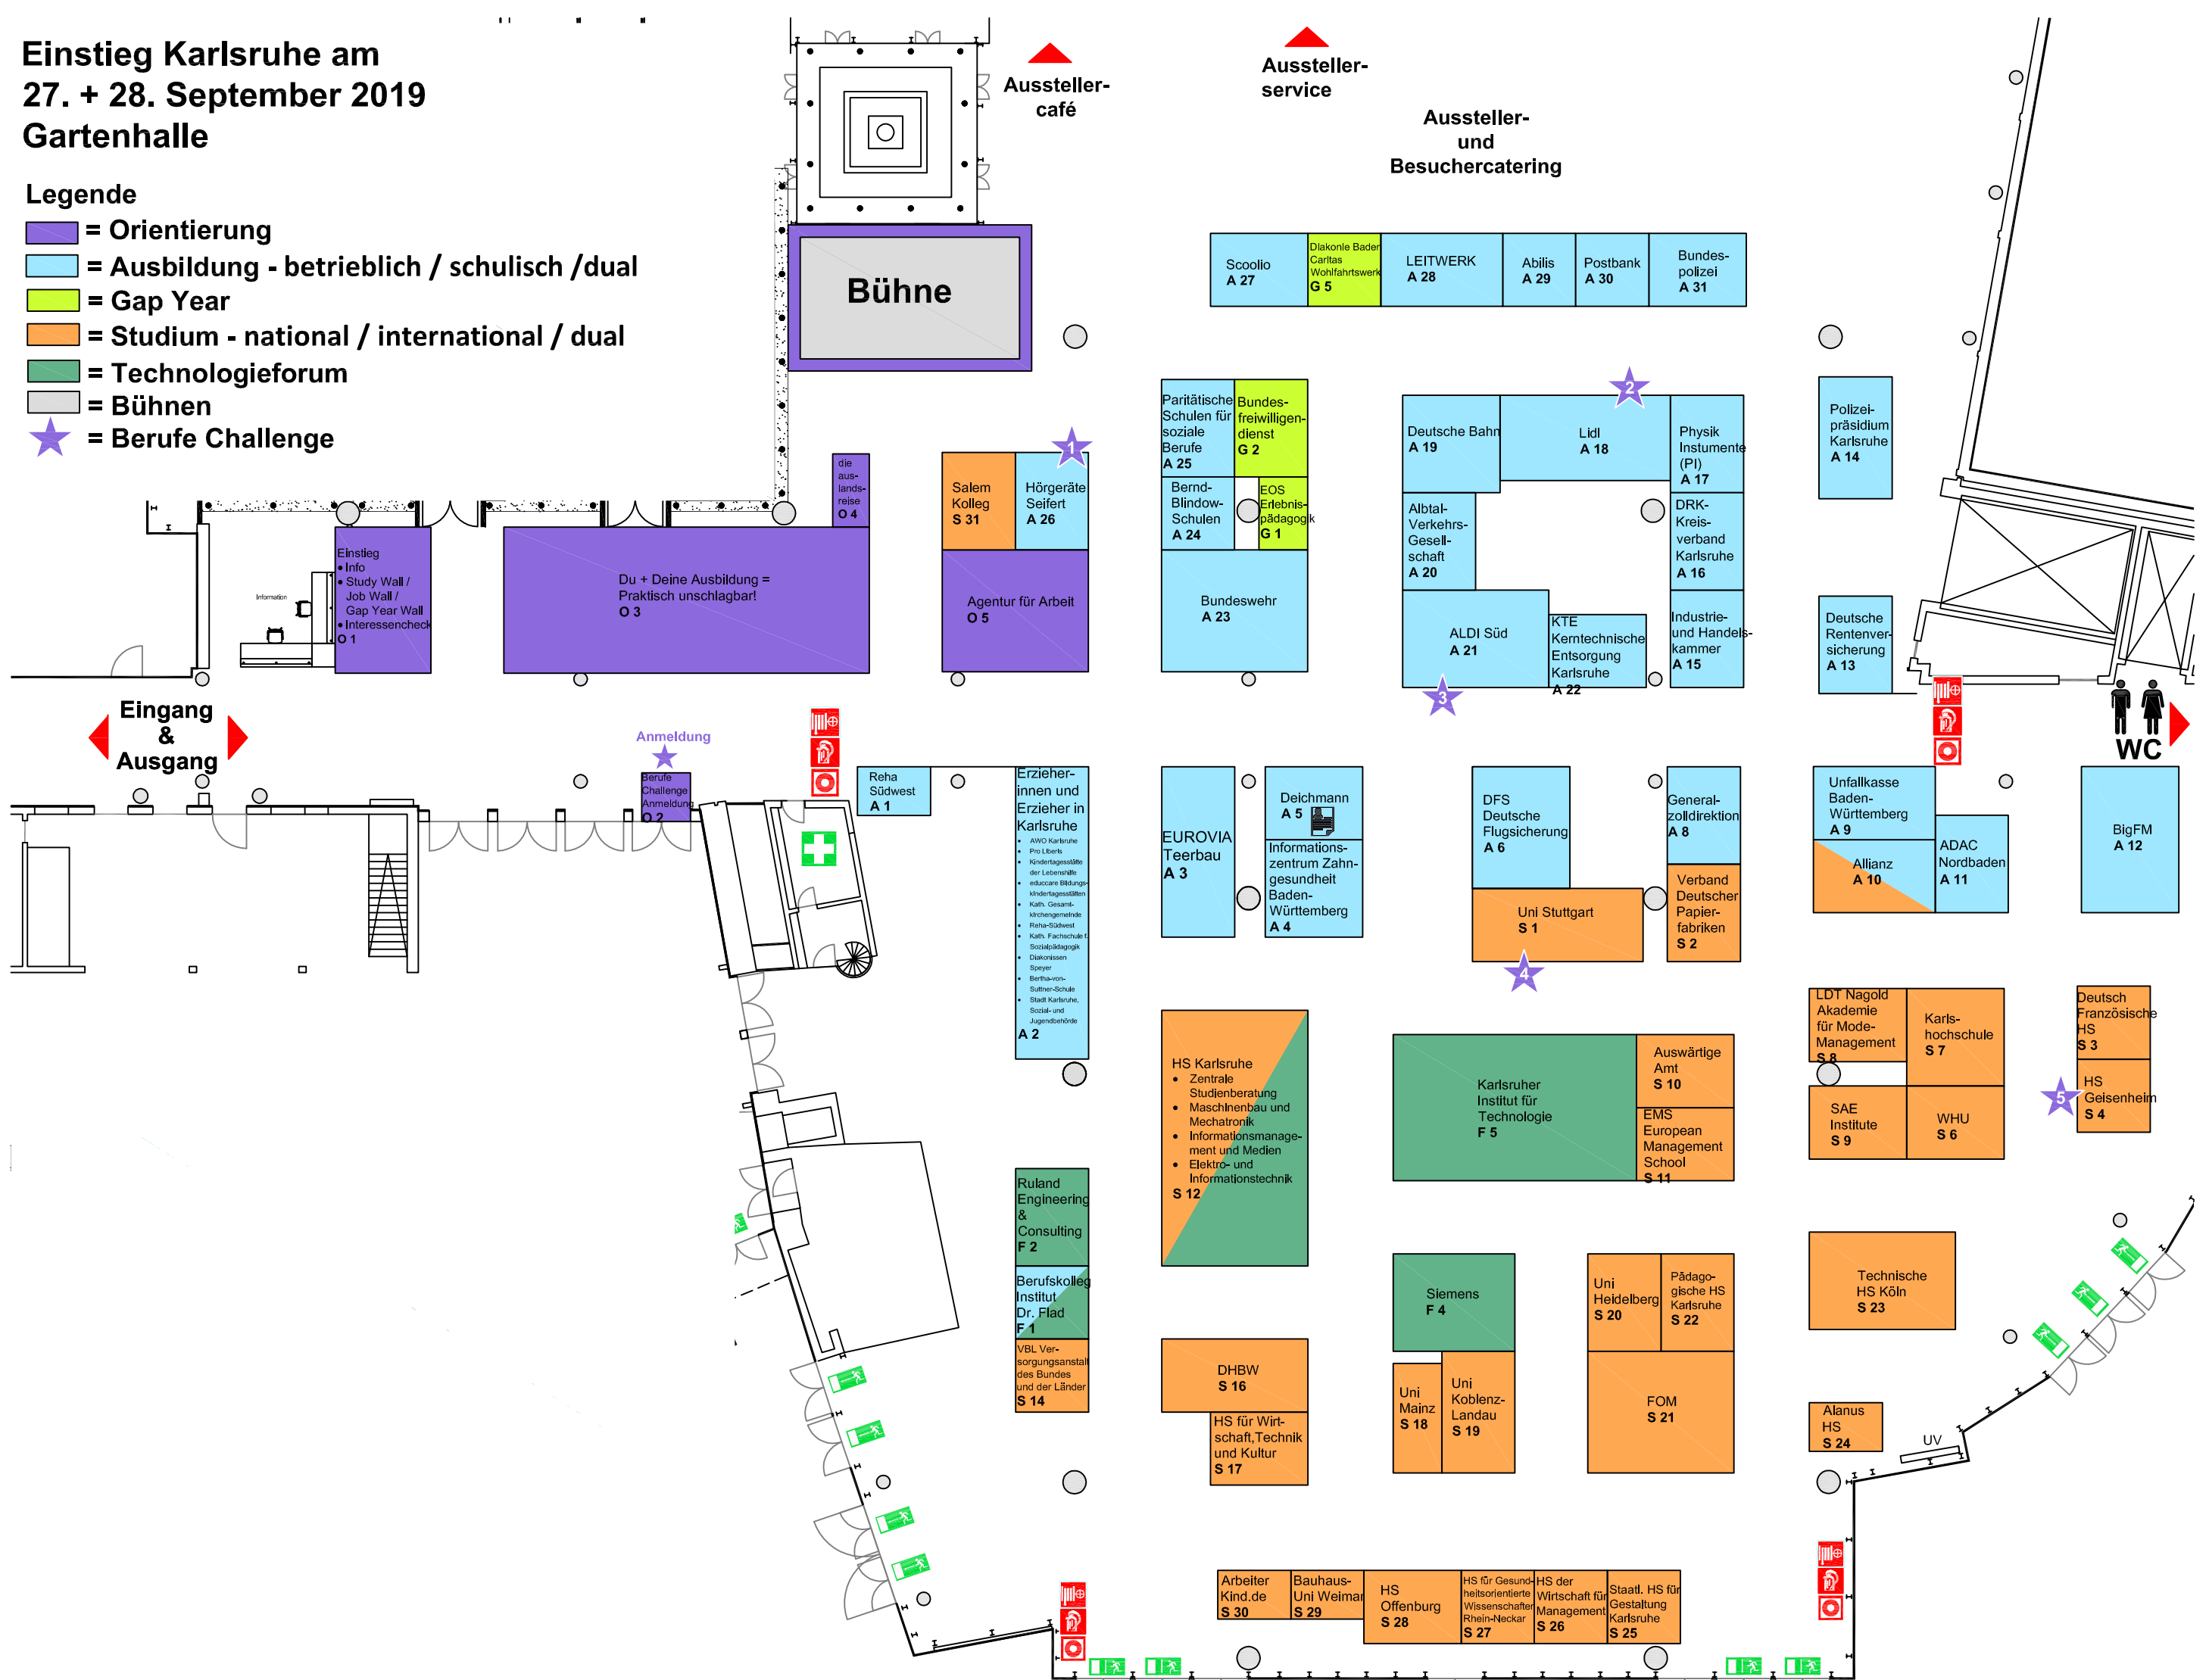

Einstieg Karlsruhe am 27. + 28. September 2019 Gartenhalle

Legende

- = Orientierung
- = Ausbildung - betrieblich / schulisch / dual
- = Gap Year
- = Studium - national / international / dual
- = Technologieforum
- = Bühnen
- = Berufe Challenge

Aussteller-café

Aussteller-service

Aussteller- und Besuchercatering

Bühne

Einstieg
• Info
• Study Wall / Job Wall / Gap Year Wall
• Interessencheck
O 1

Du + Deine Ausbildung = Praktisch unschlagbar!
O 3

die auslandsreise
O 4

Salem Kolleg
S 31

Hörgeräte Seifert
A 26

Agentur für Arbeit
O 5

Scoolio A 27

Diakonie Baden Caritas Wohlfahrtswerk G 5

LEITWERK A 28

Abilis A 29

Postbank A 30

Bundespolizei A 31

Paritätische Schulen für soziale Berufe A 25

Bundesfreiwilligendienst G 2

Bernd-Blindow-Schulen A 24

EOS Erlebnispädagogik G 1

Bundeswehr A 23

Deutsche Bahn A 19

Lidl A 18

Physik Instrumente (PI) A 17

Albtal-Verkehrs-Gesellschaft A 20

DRK-Kreisverband Karlsruhe A 16

ALDI Süd A 21

KTE Kerntechnische Entsorgung Karlsruhe A 22

Industrie- und Handelskammer A 15

Polizei-präsidium Karlsruhe A 14

Deutsche Rentenversicherung A 13

Eingang & Ausgang

Anmeldung

Berufe Challenge Anmeldung O 2

Reha Südwest A 1

EUROVIA Teerbau A 3

Deichmann A 5

Informationszentrum Zahn- und Zahnmedizin Baden-Württemberg A 4

DFS Deutsche Flugsicherung A 6

Uni Stuttgart S 1

Generalzoldirektion A 8

Unfallkasse Baden-Württemberg A 9

Allianz A 10

ADAC Nordbaden A 11

BigFM A 12

WC

HS Karlsruhe
• Zentrale Studienberatung
• Maschinenbau und Mechatronik
• Informationsmanagement und Medien
• Elektro- und Informationstechnik
S 12

Karlsruher Institut für Technologie F 5

Auswärtige Amt S 10

EMS European Management School S 11

LDT Nagold Akademie für Mode-Management S 8

Karls-hochschule S 7

Deutsch Französische HS S 3

HS Geisenheim S 4

SAE Institute S 9

WHU S 6

Ruland Engineering & Consulting F 2

Berufskolleg Institut Dr. Flad F 1

VBL Versorgungsanstalt des Bundes und der Länder S 14

DHBW S 16

HS für Wirtschaft, Technik und Kultur S 17

Siemens F 4

Uni Mainz S 18

Uni Koblenz-Landau S 19

Uni Heidelberg S 20

Pädagogische HS Karlsruhe S 22

FOM S 21

Technische HS Köln S 23

Alanus HS S 24

Arbeiter Kind.de S 30

Bauhaus- Uni Weimar S 29

HS Offenburg S 28

HS der Wirtschaft für Management S 26

Staatl. HS für Gestaltung Karlsruhe S 25

UV